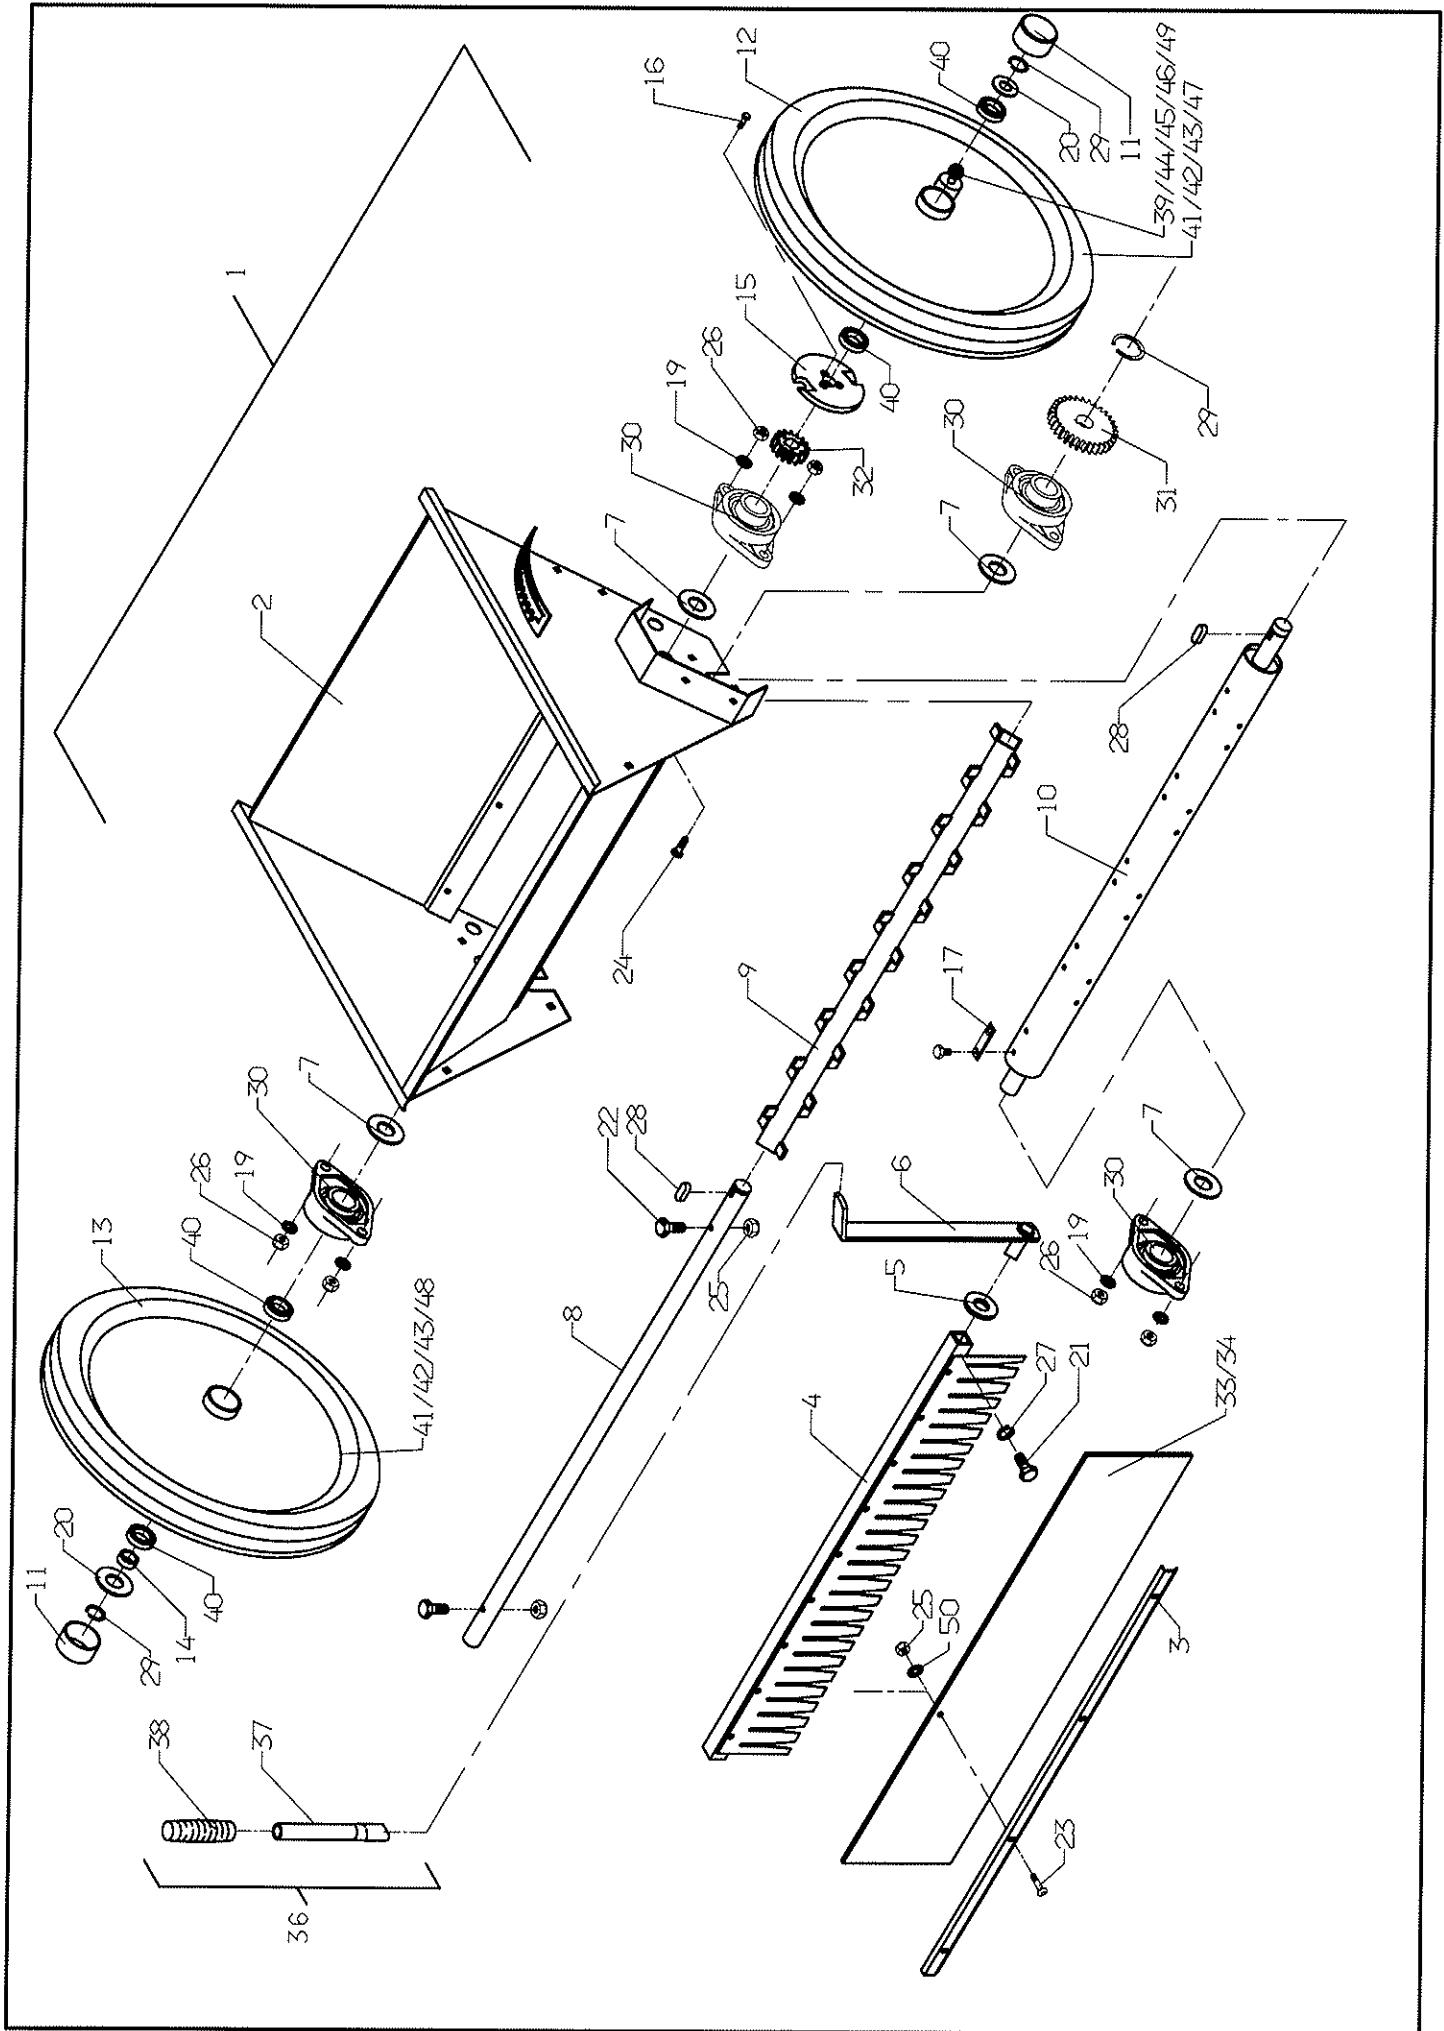

# Mini 60

Pos	Res.no.	Kasse	Hopper	Behälter	Note
1	V1000002	Salt- og grusspr. MINI 60T	Salt- and Gritspreader MINI60	Salz- und Kiesstreuer MINI 60	
2	V1001001	Kasse for Mini 60, svejst	Hopper	Behälter	
3	V1002001	Spændejern	Retainer iron	Schnalle Eisen	
4	V1003001	Fjederbund mont. mini 60	Spring bottom	Federboden	
5	V1003105	Skive for fjederbund mini 60	Wascher	Scheibe	
6	V1004000	Håndtag, svejst	Handel for springbar	Griff f. Federboden Einstellun	
7	V1005100	Pakning f. UCFL 204	Packing	Dichtung	
8	V1006001	Aksel for omrører	Axle for stirrer	Welle für Rührwerk	
9	V1007001	Omrører svejst	Stirrer beam	Rührwelle Balken	
10	V1008001	Udlægevalse mont. Mini 60	Roll	Auslegerwalze	
11	V1009000	Nav kapsel for TYPE 60	Hub capsule	Nabe Deckel	
12	V1011002	Hjul kpl. V Mini 60 trækst.	Wheel, right	Rad, recht	
13	V1011003	Hjul kpl. H Mini 60 trækst.	Wheel, left	Rad, links	
14	V1014000	Bøsning for hjul Mini 60 træks	Bush f. wheel	Buchse f. Rad	
15	V1021000	Rondel for kobling Mini 60	Circular blank	Rondell	
16	22014510	Skrue M5x20 8.8 UH fzb indiv. 6	Screw M5x20 8.8	Schraube M5x20 8.8	
17	V1000020	Sæt, 3 mm knaster MINI 60/60T	Set, 3 mm cam MINI 60/60T	Satz, 3 mm Nocken MINI 60/60T	
17	V1000021	Sæt, 3 mm halv (hel) knaster M	Set, 3 mm half (hole) cam MINI	Satz, 3 mm halb (ganz) Nocken	
17	V1000022	Sæt, 3 mm halv (halv) knaster	Set, 3 mm half (half) cam MINI	Satz, 3 mm halb (halb) Nocken	
17	V1000023	Sæt, 3/5 mm knast - MINI 60/60	Set, 3/5 mm cam MINI 60/60T	Satz, 3/5 mm Nocken MINI 60/60	
17	V1000024	Sæt, skrue-knast - MINI 60/60T	Set, screw-cam MINI 60/60T	Satz, Nocken-Schraube MINI 60/	
19	22077532	Rustfri skive ø16/ø8,4x1.5	Stainless washer	Rostfrei Scheibe	
20	22058801	Messing skive ø35/ø20,2x1	Washer ø35/ø20,2x1	Scheibe ø35/ø20,2x1	
21	22077016	Rustfri sætskrue M5x16	Rustproof setscrew M5x16	Rostfrei Satzschraube M5x16	
22	22077024	Rustfri sætskrue M6x30	Rustproof setscrew M6x30	Rostfrei Stazzschraube M6x30	
23	22077045	Rustfri brædebolt M6x25	Rustproof carriage bolt M6x25	Rostfrei Schwellenschraube M6x	
24	22077041	Rustfri brædebolt M8x25	Rustproof carriage bolt M8x25	Rostfrei Schwellenschraube M8x	
25	22077102	Rustfri låsemøtrik M6	Stainless locking nut M6	Rostfrei Gegenmutter M6	
26	22077103	Rustfri låsemøtrik M8	Stainless lock nut M8	Rostfrei Gegenmutter M8	
27	22077200	Rustfri fjederskive M5	Rustproof spring washer M5	Rostfrei Federscheibe M5	
28	23000400	Feder 6x6x15 form A	Key 6x6x15 form A	Feder 6x6x15 form A	
29	23005007	Låsering Ø20 udvendig	Ring lock ø20	Schliessring ø20	
30	25020001	Flangeleje UCFL 204-Ø20	Flanged bearing 204-ø20	Flanschenlager 204-ø20	
31	26025401	Tandhjul M3, Z=32	Sprocket M3	Zahnrad M3	
32	26025405	Tandhjul M3, Z=16 m/3 stk M5 g	Sprocket	Zahnrad	
33	8000051	Gummibund 5x52x605 type 60	Rubber bottom 5x65x605	Gummiboden 5x65x605	
34	8000052	Gummibund 6x180x605 type 60	Rubber bottom 6x180x605	Gummiboden 6x180x605	
36	V1004001	Fjederbundshåndtag monteret	Handle f. spring bottom, mount	Handgriff f. Federboden, Monti	
37	V1004103	Håndtag for fjederbund	Handle for spring bottom	Hebel für Federboden	
38	8010180	Håndtag PVC 7/8"	Handle	Handgriff	
39	V1059102	Medbringerpal Mini 80	Catch pawl	Mitnehmer Klinke	
40	25000102	Sporkugleleje 6004-2RS	Step ball bearing 6004-2RS	Spurkugellager 6004-2RS	
41	24000110	Dæk 2.00x16 Sort C109 (2X20")	Tyre 2x16	Reifen 2x16	
42	24000307	Slange 2.00x16 (2x20) vw pb	Hose 2x16	Schlauch 2x16	
43	24000260	Fælgband 20-21"	Rim band 20-21"	Felge Band 20-21"	
44	23010001	Bakelitkugle Ø30M/M8	Bakelite ball	Kugel	