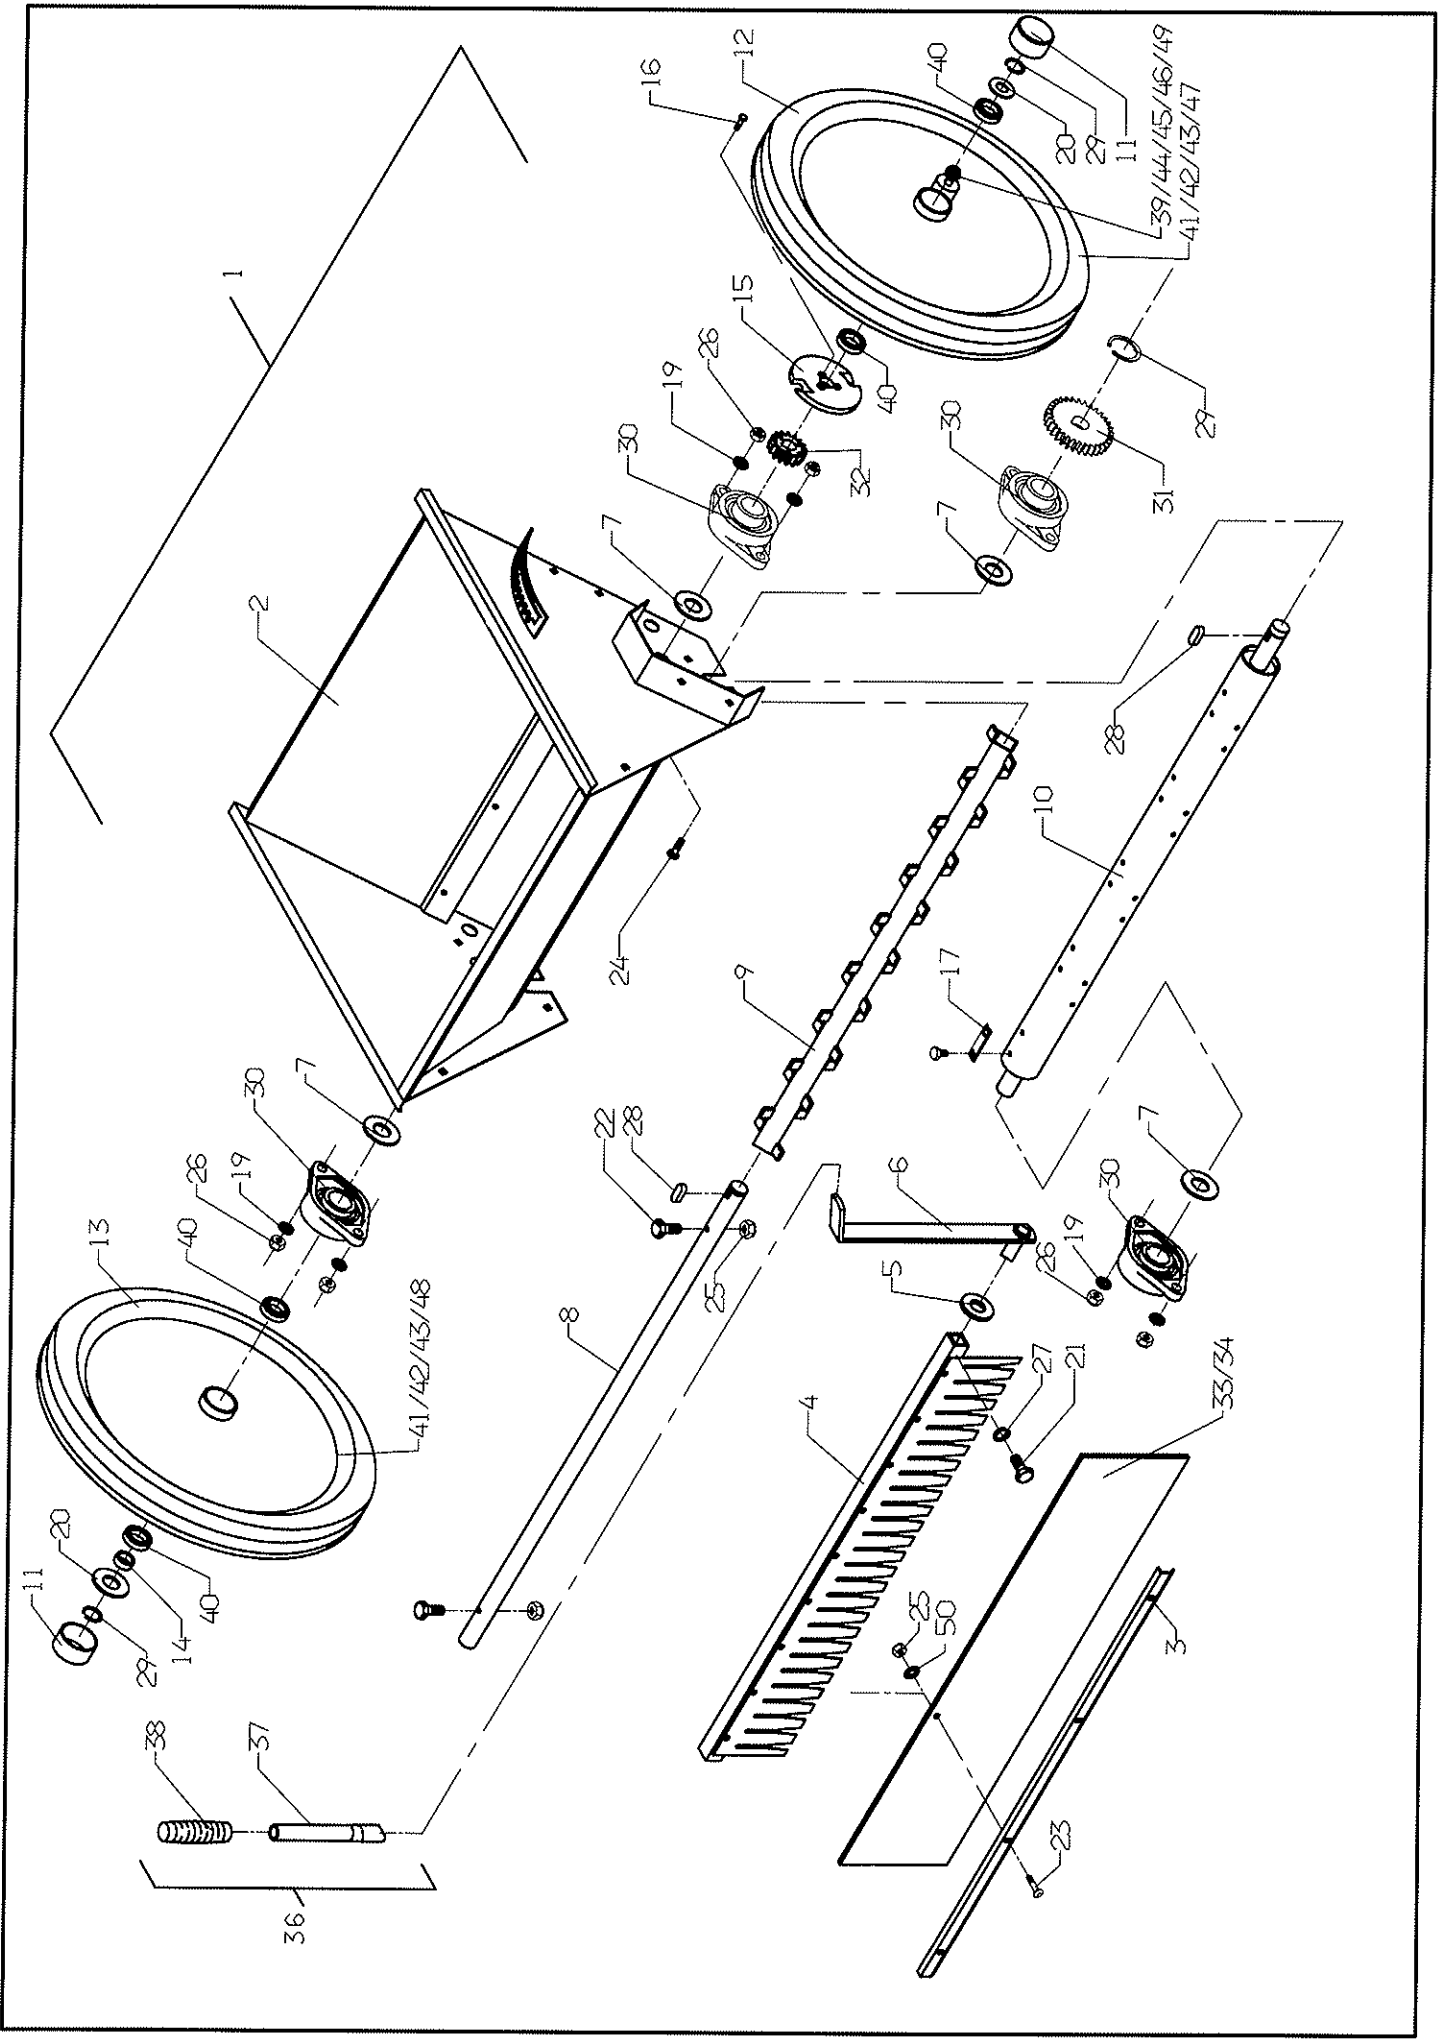

# Mini 60

Pos	Res.no.	Kasse	Hopper	Behälter	Note
1	V1000002	Salt- og grusspr. MINI 60T	Salt- and Gritspreader MINI60	Salz- und Kiesstreuer MINI 60	
2	V1001001	Kasse for Mini 60, svejst	Hopper	Behälter	
3	V1002001	Spændejern	Retainer iron	Schnalle Eisen	
4	V1003001	Fjederbund mont. mini 60	Spring bottom	Federboden	
5	V1003105	Skive for fjederbund mini 60	Wascher	Scheibe	
6	V1004000	Håndtag, svejst	Handel for springbar	Griff f. Federboden Einstellun	
7	V1005100	Pakning f. UCFL 204	Packing	Dichtung	
8	V1006001	Aksel for omrører	Axle for stirrer	Welle für Rührwerk	
9	V1007001	Omrører svejst	Stirrer beam	Rührwelle Balken	
10	V1008001	Udlægevalse mont. Mini 60	Roll	Auslegerwalze	
11	V1009000	Nav kapsel for TYPE 60	Hub capsule	Nabe Deckel	
12	V1011002	Hjul kpl. V Mini 60 trækst.	Wheel, right	Rad, recht	
13	V1011003	Hjul kpl. H Mini 60 trækst.	Wheel, left	Rad, links	
14	V1014000	Bøsning for hjul Mini 60 træks	Bush f. wheel	Buchse f. Rad	
15	V1021000	Rondel for kobling Mini 60	Circular blank	Rondell	
16	22014510	Skrue M5x20 8.8 UH fzb indiv. 6	Screw M5x20 8.8	Schraube M5x20 8.8	
17	V1000020	Sæt, 3 mm knaster MINI 60/60T	Set, 3 mm cam MINI 60/60T	Satz, 3 mm Nocken MINI 60/60T	
17	V1000021	Sæt, 3 mm halv (hel) knaster M	Set, 3 mm half (hole) cam MINI	Satz, 3 mm halb (ganz) Nocken	
17	V1000022	Sæt, 3 mm halv (halv) knaster	Set, 3 mm half (half) cam MINI	Satz, 3 mm halb (halb) Nocken	
17	V1000023	Sæt, 3/5 mm knast - MINI 60/60	Set, 3/5 mm cam MINI 60/60T	Satz, 3/5 mm Nocken MINI 60/60	
17	V1000024	Sæt, skrue-knast - MINI 60/60T	Set, screw-cam MINI 60/60T	Satz, Nocken-Schraube MINI 60/	
19	22077532	Rustfri skive ø16/ø8,4x1.5	Stainless washer	Rostfrei Scheibe	
20	22058801	Messing skive ø35/ø20,2x1	Washer ø35/ø20,2x1	Scheibe ø35/ø20,2x1	
21	22077016	Rustfri sætskrue M5x16	Rustproof setscrew M5x16	Rostfrei Satzschraube M5x16	
22	22077024	Rustfri sætskrue M6x30	Rustproof setscrew M6x30	Rostfrei Stazzschraube M6x30	
23	22077045	Rustfri brædebolt M6x25	Rustproof carriage bolt M6x25	Rostfrei Schwellenschraube M6x	
24	22077041	Rustfri brædebolt M8x25	Rustproof carriage bolt M8x25	Rostfrei Schwellenschraube M8x	
25	22077102	Rustfri låsemøtrik M6	Stainless locking nut M6	Rostfrei Gegenmutter M6	
26	22077103	Rustfri låsemøtrik M8	Stainless lock nut M8	Rostfrei Gegenmutter M8	
27	22077200	Rustfri fjederskive M5	Rustproof spring washer M5	Rostfrei Federscheibe M5	
28	23000400	Feder 6x6x15 form A	Key 6x6x15 form A	Feder 6x6x15 form A	
29	23005007	Låsering Ø20 udvendig	Ring lock ø20	Schliessring ø20	
30	25020001	Flangeleje UCFL 204-Ø20	Flanged bearing 204-ø20	Flanschenlager 204-ø20	
31	26025401	Tandhjul M3, Z=32	Sprocket M3	Zahnrad M3	
32	26025405	Tandhjul M3, Z=16 m/3 stk M5 g	Sprocket	Zahnrad	
33	8000051	Gummibund 5x52x605 type 60	Rubber bottom 5x65x605	Gummiboden 5x65x605	
34	8000052	Gummibund 6x180x605 type 60	Rubber bottom 6x180x605	Gummiboden 6x180x605	
36	V1004001	Fjederbundshåndtag monteret	Handle f. spring bottom, mount	Handgriff f. Federboden, Monti	
37	V1004103	Håndtag for fjederbund	Handle for spring bottom	Hebel für Federboden	
38	8010180	Håndtag PVC 7/8"	Handle	Handgriff	
39	V1059102	Medbringerpal Mini 80	Catch pawl	Mitnehmer Klinke	
40	25000102	Sporkugleleje 6004-2RS	Step ball bearing 6004-2RS	Spurkugellager 6004-2RS	
41	24000110	Dæk 2.00x16 Sort C109 (2X20")	Tyre 2x16	Reifen 2x16	
42	24000307	Slange 2.00x16 (2x20) vw pb	Hose 2x16	Schlauch 2x16	
43	24000260	Fælgband 20-21"	Rim band 20-21"	Felge Band 20-21"	
44	23010001	Bakelitkugle Ø30M/M8	Bakelite ball	Kugel	