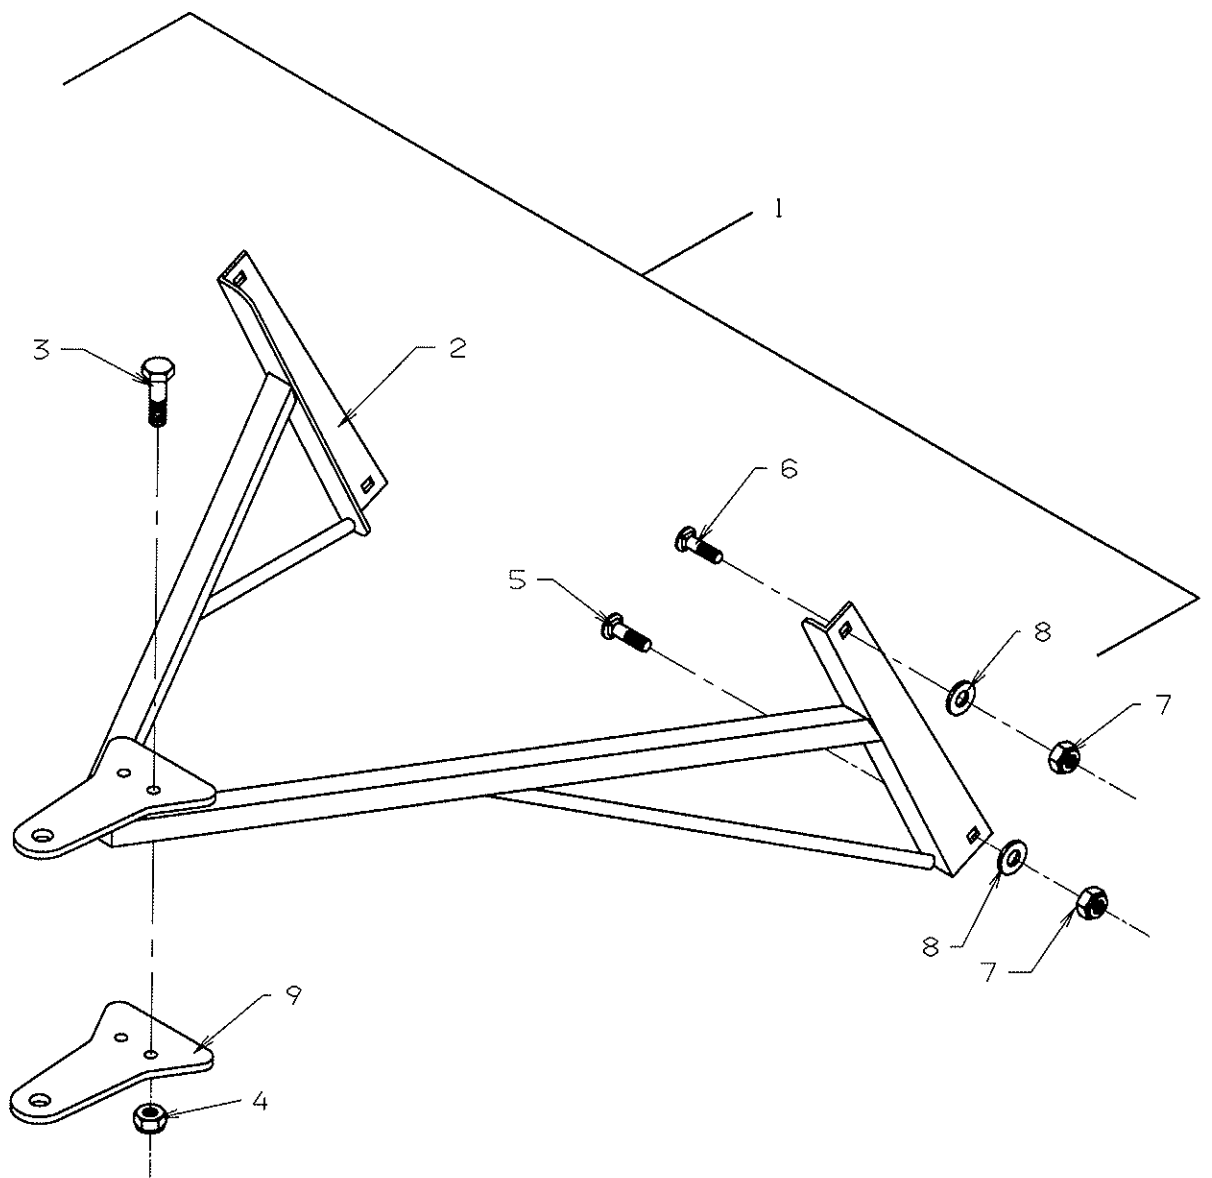

Mini 60

	Træk	Drawbar	Zugstange	
Pos	Res.no.			Note
1	V1020000	Sæt, trækstang MINI 60	Set, draw bar for MINI 60	Satz, Zugstange für MINI 60
2	V1020040	Trækstang svejst	Draw bar	Zugstange
3	22002201	Mask. bolt M8x40 8.8 fzb	Machine Bolt M8x40	Maschine Bolzen M8x40
4	22052003	Låsemøtrik M8 FZB	Lock nut M8	Gegenmutter M8
5	22077043	Rustfri brædebolt M8x30	Rustproof carriage bolt M8x30	Rostfrei Schwellenschraube M8x
6	22077046	Rustfri brædebolt M8x20	Rustproof carriage bolt M8x20	Rostfrei Schwellenschraube M8x
7	22077103	Rustfri låsemøtrik M8	Stainless lock nut M8	Rostfrei Gegenmutter M8
8	22077532	Rustfri skive ø16/ø8,4x1.5	Stainless washer	Rostfrei Scheibe
9	V1020041	Trækøje malet	Tension eye	Zug Auge